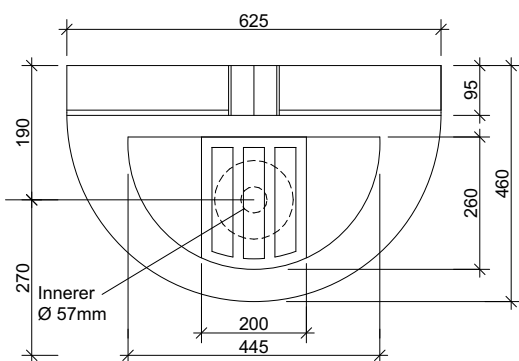

Art.: 9030 Wandstandbrunnen "Florale"	Gewicht:
Wandstandbrunnen 4-teilig aus Aluminiumguss	20Kg
pulverbeschichtet oder lackiert Farbe nach RAL	<u>Teile:</u>
Der Wasserhahn ist als Zubehör erhältlich. zB. (Art.:10406)	-Rückwand -Becken -Abstellrost -Geruchsverschluss
MASSTAB: 1:20	Abflussdurchmesser: 75mm
W. Drab Alt Wiener Gusswaren	
© by W. Drab. Nachdruck, auch auszugsweise, verboten. Alle Angaben ohne Gewähr, Änderungen vorbehalten. Stand: 6/2014	

Art.: 9033 Wanstandbrunnen "Empire"	Gewicht:
Wandstandbrunnen 4-teilig aus Grauguss	77Kg
pulverbeschichtet Farbe dunkelgrün	Teile:
Der Wasserhahn ist lose beigelegt. (Art.:10400)	-Rückwand -Becken -Geruchsverschluss -Abstellrost
MASSTAB: 1:20	Abflussdurchmesser innen: 57mm Anschlussdurchmesser außen: 140mm
W. Drab Alt Wiener Gusswaren	
© by W. Drab. Nachdruck, auch auszugsweise, verboten. Alle Angaben ohne Gewähr, Änderungen vorbehalten. Stand: 6/2014	

Art.: 9036 Wandstandbrunnen "Paris"	Gewicht:
Wandstandbrunnen 3-teilig aus Aluminiumguss	14Kg
pulverbeschichtet oder lackiert Farbe nach RAL	Teile:
Ein Wasserhahn ist als Zubehör erhältlich. zB.(Art.:10400)	-Rückwand -Becken -Geruchsverschluss
MASSTAB: 1:20	Abflussdurchmesser: 65mm
W. Drab Alt Wiener Gusswaren	
© by W. Drab. Nachdruck, auch auszugsweise, verboten. Alle Angaben ohne Gewähr, Änderungen vorbehalten. Stand: 6/2014	