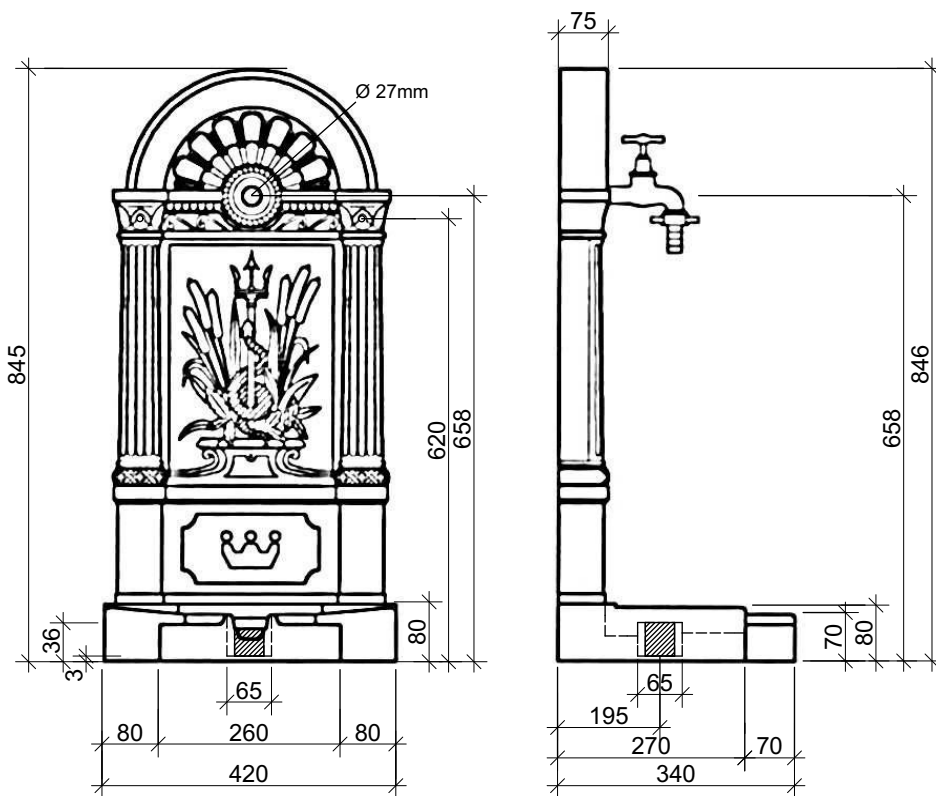

Art.: 9030 Wandstandbrunnen "Florale"	Gewicht:
Wandstandbrunnen 4-teilig aus Aluminiumguss	20Kg
pulverbeschichtet oder lackiert Farbe nach RAL	<u>Teile:</u>
Der Wasserhahn ist als Zubehör erhältlich. zB. (Art.:10406)	-Rückwand -Becken -Abstellrost -Geruchsverschluss
MASSTAB: 1:20	Abflussdurchmesser: 75mm
W. Drab Alt Wiener Gusswaren	
© by W. Drab. Nachdruck, auch auszugsweise, verboten. Alle Angaben ohne Gewähr, Änderungen vorbehalten. Stand: 6/2014	

Art.: 9033 Wanstandbrunnen "Empire"	Gewicht:
Wandstandbrunnen 4-teilig aus Grauguss	77Kg
pulverbeschichtet Farbe dunkelgrün	Teile:
Der Wasserhahn ist lose beigelegt. (Art.:10400)	-Rückwand -Becken -Geruchsverschluss -Abstellrost
MASSTAB: 1:20	Abflussdurchmesser innen: 57mm Anschlussdurchmesser außen: 140mm
W. Drab Alt Wiener Gusswaren	
© by W. Drab. Nachdruck, auch auszugsweise, verboten. Alle Angaben ohne Gewähr, Änderungen vorbehalten. Stand: 6/2014	

Art.: 9036 Wandstandbrunnen "Paris"	Gewicht:
Wandstandbrunnen 3-teilig aus Aluminiumguss	14Kg
pulverbeschichtet oder lackiert Farbe nach RAL	Teile:
Ein Wasserhahn ist als Zubehör erhältlich. zB.(Art.:10400)	-Rückwand -Becken -Geruchsverschluss
MASSTAB: 1:20	Abflussdurchmesser: 65mm
W. Drab Alt Wiener Gusswaren	
© by W. Drab. Nachdruck, auch auszugsweise, verboten. Alle Angaben ohne Gewähr, Änderungen vorbehalten. Stand: 6/2014	