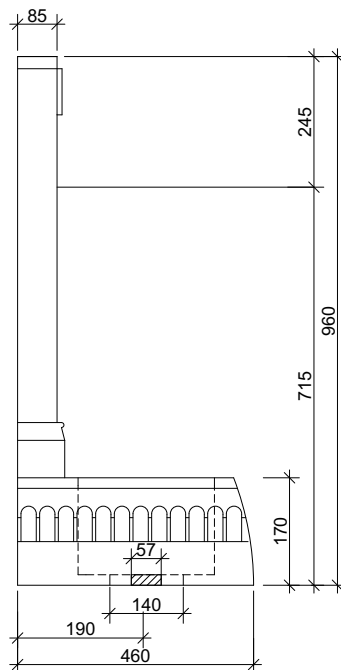

Art.: 9030 Wandstandbrunnen "Florale"	Gewicht:
Wandstandbrunnen 4-teilig aus Aluminiumguss	20Kg
pulverbeschichtet oder lackiert Farbe nach RAL	<u>Teile:</u>
Der Wasserhahn ist als Zubehör erhältlich. zB. (Art.:10406)	-Rückwand -Becken -Abstellrost -Geruchsverschluss
MASSTAB: 1:20	Abflussdurchmesser: 75mm
W. Drab Alt Wiener Gusswaren	
© by W. Drab. Nachdruck, auch auszugsweise, verboten. Alle Angaben ohne Gewähr, Änderungen vorbehalten. Stand: 6/2014	

Art.: 9033 Wanstandbrunnen "Empire"	Gewicht:
Wandstandbrunnen 4-teilig aus Grauguss	77Kg
pulverbeschichtet Farbe dunkelgrün	Teile:
Der Wasserhahn ist lose beigelegt. (Art.:10400)	-Rückwand -Becken -Geruchsverschluss -Abstellrost
MASSTAB: 1:20	Abflussdurchmesser innen: 57mm Anschlussdurchmesser außen: 140mm
W. Drab Alt Wiener Gusswaren	
© by W. Drab. Nachdruck, auch auszugsweise, verboten. Alle Angaben ohne Gewähr, Änderungen vorbehalten. Stand: 6/2014	

Art.: 9036 Wandstandbrunnen "Paris"	Gewicht:
Wandstandbrunnen 3-teilig aus Aluminiumguss	14Kg
pulverbeschichtet oder lackiert Farbe nach RAL	Teile:
Ein Wasserhahn ist als Zubehör erhältlich. zB.(Art.:10400)	-Rückwand -Becken -Geruchsverschluss
MASSTAB: 1:20	Abflussdurchmesser: 65mm
W. Drab Alt Wiener Gusswaren	
© by W. Drab. Nachdruck, auch auszugsweise, verboten. Alle Angaben ohne Gewähr, Änderungen vorbehalten. Stand: 6/2014	