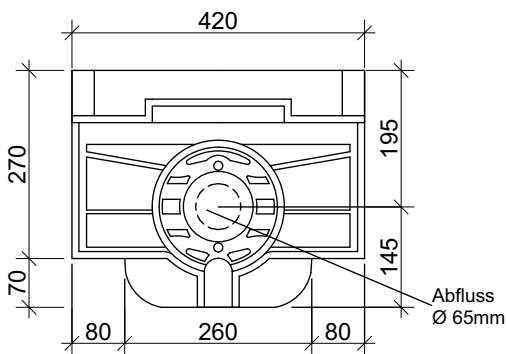

Art.: 9030 Wandstandbrunnen "Florale"	Gewicht:
Wandstandbrunnen 4-teilig aus Aluminiumguss	20Kg
pulverbeschichtet oder lackiert Farbe nach RAL	<u>Teile:</u>
Der Wasserhahn ist als Zubehör erhältlich. zB. (Art.:10406)	-Rückwand -Becken -Abstellrost -Geruchsverschluss
MASSTAB: 1:20	Abflussdurchmesser: 75mm
W. Drab Alt Wiener Gusswaren	
© by W. Drab. Nachdruck, auch auszugsweise, verboten. Alle Angaben ohne Gewähr, Änderungen vorbehalten. Stand: 6/2014	

Art.: 9033 Wanstandbrunnen "Empire"	Gewicht:
Wandstandbrunnen 4-teilig aus Grauguss	77Kg
pulverbeschichtet Farbe dunkelgrün	Teile:
Der Wasserhahn ist lose beigelegt. (Art.:10400)	-Rückwand -Becken -Geruchsverschluss -Abstellrost
MASSTAB: 1:20	Abflussdurchmesser innen: 57mm Anschlussdurchmesser außen: 140mm
W. Drab Alt Wiener Gusswaren	
© by W. Drab. Nachdruck, auch auszugsweise, verboten. Alle Angaben ohne Gewähr, Änderungen vorbehalten. Stand: 6/2014	

Art.: 9036 Wandstandbrunnen "Paris"	Gewicht:
Wandstandbrunnen 3-teilig aus Aluminiumguss	14Kg
pulverbeschichtet oder lackiert Farbe nach RAL	Teile:
Ein Wasserhahn ist als Zubehör erhältlich. zB.(Art.:10400)	-Rückwand -Becken -Geruchsverschluss
MASSTAB: 1:20	Abflussdurchmesser: 65mm
W. Drab Alt Wiener Gusswaren	
© by W. Drab. Nachdruck, auch auszugsweise, verboten. Alle Angaben ohne Gewähr, Änderungen vorbehalten. Stand: 6/2014	