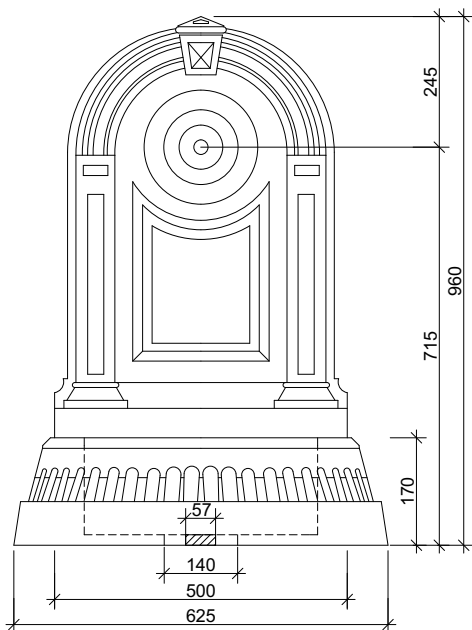

Art.: 9030 Wandstandbrunnen "Florale"	Gewicht:
Wandstandbrunnen 4-teilig aus Aluminiumguss	20Kg
pulverbeschichtet oder lackiert Farbe nach RAL	<u>Teile:</u>
Der Wasserhahn ist als Zubehör erhältlich. zB. (Art.:10406)	-Rückwand -Becken -Abstellrost -Geruchsverschluss
MASSTAB: 1:20	Abflussdurchmesser: 75mm
W. Drab Alt Wiener Gusswaren	
© by W. Drab. Nachdruck, auch auszugsweise, verboten. Alle Angaben ohne Gewähr, Änderungen vorbehalten. Stand: 6/2014	

Art.: 9033 Wanstandbrunnen "Empire"	Gewicht:
Wandstandbrunnen 4-teilig aus Grauguss	77Kg
pulverbeschichtet Farbe dunkelgrün	Teile:
Der Wasserhahn ist lose beigelegt. (Art.:10400)	-Rückwand -Becken -Geruchsverschluss -Abstellrost
MASSTAB: 1:20	Abflussdurchmesser innen: 57mm Anschlussdurchmesser außen: 140mm
W. Drab Alt Wiener Gusswaren	
© by W. Drab. Nachdruck, auch auszugsweise, verboten. Alle Angaben ohne Gewähr, Änderungen vorbehalten. Stand: 6/2014	

Art.: 9036 Wandstandbrunnen "Paris"	Gewicht:
Wandstandbrunnen 3-teilig aus Aluminiumguss	14Kg
pulverbeschichtet oder lackiert Farbe nach RAL	Teile:
Ein Wasserhahn ist als Zubehör erhältlich. zB.(Art.:10400)	-Rückwand -Becken -Geruchsverschluss
MASSTAB: 1:20	Abflussdurchmesser: 65mm
W. Drab Alt Wiener Gusswaren	
© by W. Drab. Nachdruck, auch auszugsweise, verboten. Alle Angaben ohne Gewähr, Änderungen vorbehalten. Stand: 6/2014	